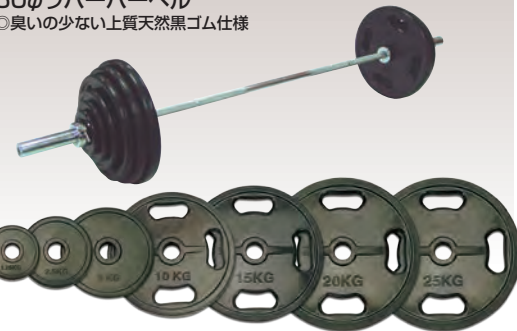

50φラバーバーベル
◎臭いの少ない上質カラーゴム仕様

2026
NEW MODEL

50φラバーバーベル
◎臭いの少ない上質天然黒ゴム仕様

50φラバーバーベルセット

品番	重量	プレート						標準価格	(税抜)	運賃費
		2.5kg	5kg	10kg	15kg	20kg	25kg			
OBBS-100	105kgセット	2	2	4	2	0	0	¥176,000	¥160,000	Q
OBBS-120	125kgセット	2	2	2	2	2	0	¥187,000	¥170,000	Q
OBBS-150	155kgセット	2	4	4	2	2	0	¥239,250	¥217,500	Q
OBBS-180	185kgセット	2	4	2	2	2	2	¥270,600	¥246,000	Q
OBBS-200	205kgセット	2	4	4	2	2	2	¥291,500	¥265,000	Q