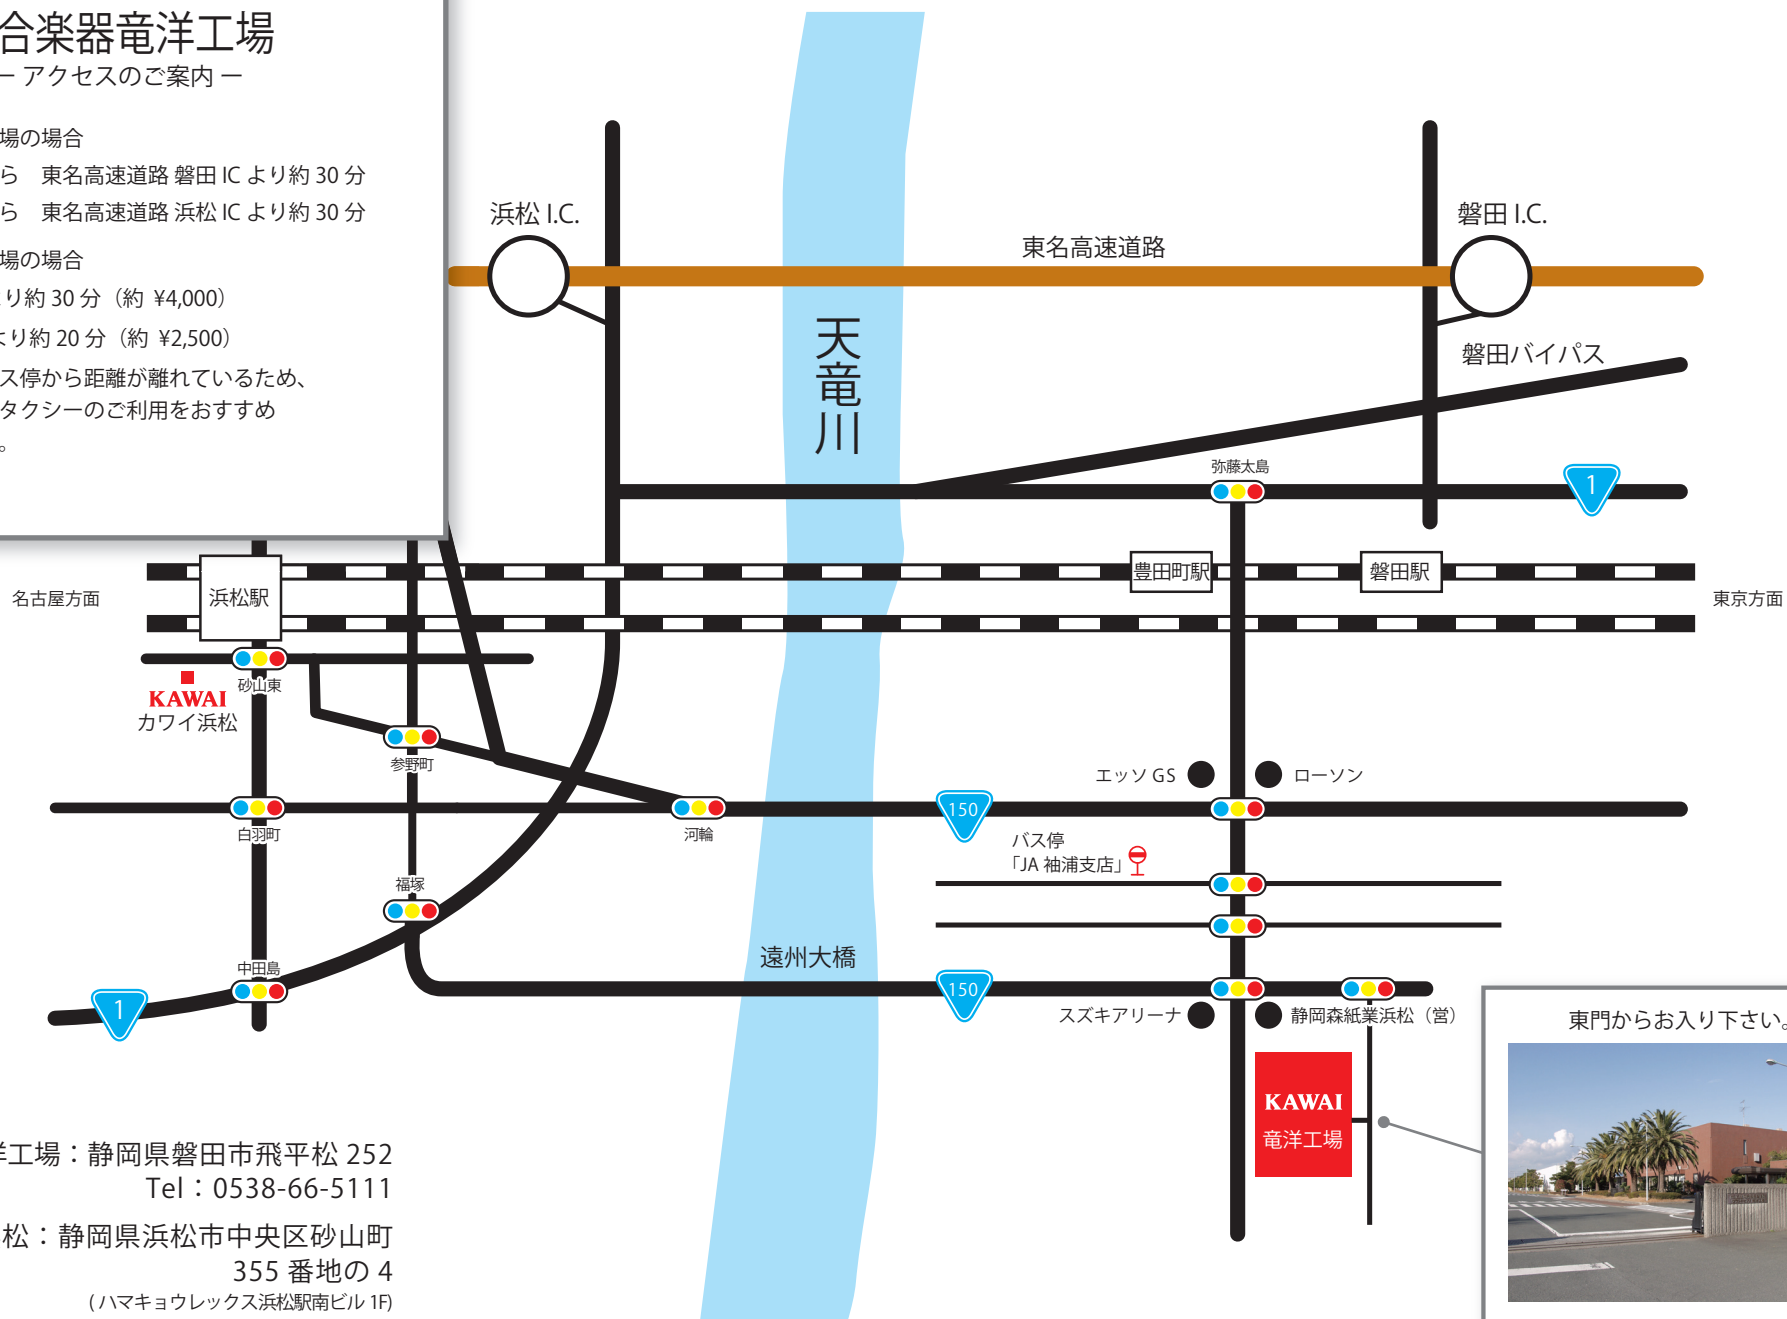

河合楽器竜洋工場

— アクセスのご案内 —

自家用車でご来場の場合

- ・東京方面から 東名高速道路 磐田 IC より約 30 分
- ・大阪方面から 東名高速道路 浜松 IC より約 30 分

タクシーでご来場の場合

- ・JR 浜松駅より約 30 分 (約 ¥4,000)
- ・JR 磐田駅より約 20 分 (約 ¥2,500)
- ・最寄りのバス停から距離が離れているため、自家用車、タクシーのご利用をおすすめいたします。

・ Address

竜洋工場：静岡県磐田市飛平松 252
Tel：0538-66-5111

カワイ浜松：静岡県浜松市中央区砂山町
355 番地の 4
(ハマキョウレックス浜松駅南ビル 1F)
Tel：053-455-0638

東門からお入り下さい。

遠州灘